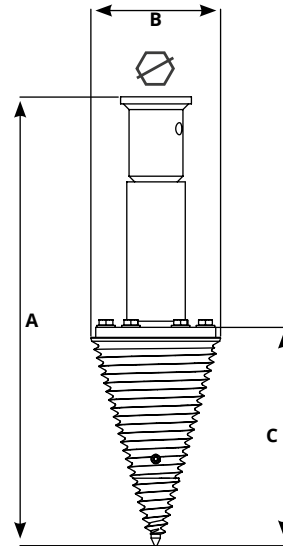

LOG SPLITTER CONICAL BIT

CONO SPACCA TRONCHI

› Ideale per il sezionamento di tronchi

CHIAVE	50	70
MODEL VORTEX	V1 - V2 - V3 - V4 - V5	V6 - V7 - V8 - V9
A (mm)	550	775
B (mm)	170	220
C (mm)	305	390
Kg	23	48