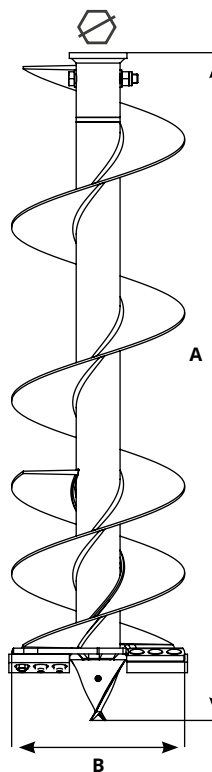

LAND BIT

PUNTA TERRA

CHIAVE \varnothing 50 (A) 1000mm

B (mm)	100	150	200	250	300	350	400	500	600
Kg	21	25	29	32	35	43	47	68	80

CHIAVE \varnothing 70 (A) 1000mm

B (mm)	100	150	200	250	300	350	400	500	600
Kg	/	28	32	34	38	45	50	70	83