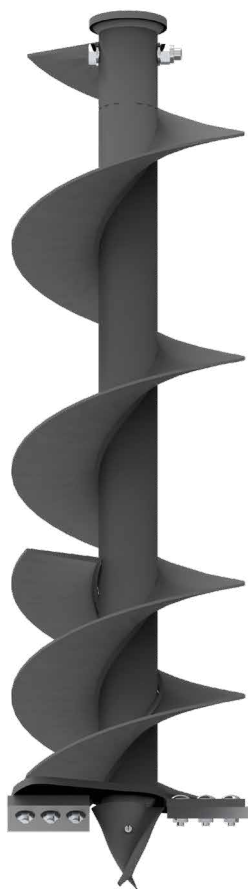

LAND BIT

PUNTA TERRA

CHIAVE \varnothing 50 (A) 1000mm

B (mm)	100	150	200	250	300	350	400	500	600
Kg	21	25	29	32	35	43	47	68	80

CHIAVE \varnothing 70 (A) 1000mm

B (mm)	100	150	200	250	300	350	400	500	600
Kg	/	28	32	34	38	45	50	70	83