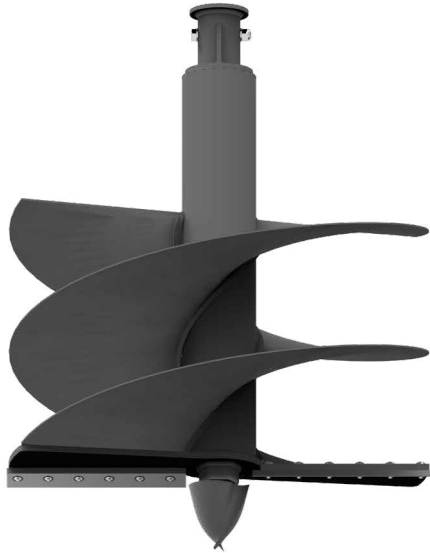

LAND BIT EXTRA

PUNTA TERRA EXTRA

CHIAVE	50	50	70	70
MODEL VORTEX	V1 - V2 - V3 - V4 - V5	V1 - V2 - V3 - V4 - V5	V6 - V7 - V8 - V9	V6 - V7 - V8 - V9
A (mm)	1000	1000	1000	1000
B (mm)	800	1000	800	1000
C (mm)	600	600	600	600
Kg	138	180	140	183