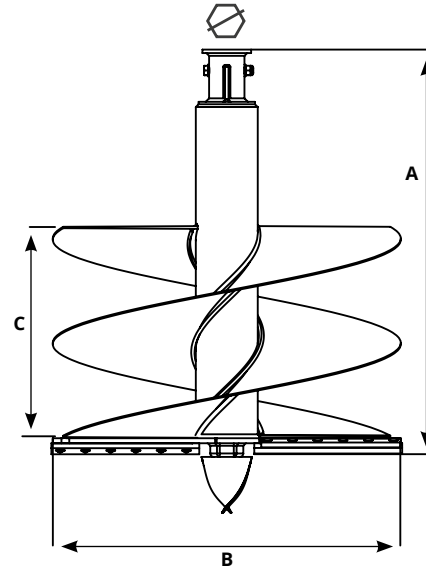

LAND BIT EXTRA

PUNTA TERRA EXTRA

CHIAVE	50	50	70	70
MODEL VORTEX	V1 - V2 - V3 - V4 - V5	V1 - V2 - V3 - V4 - V5	V6 - V7 - V8 - V9	V6 - V7 - V8 - V9
A (mm)	1000	1000	1000	1000
B (mm)	800	1000	800	1000
C (mm)	600	600	600	600
Kg	138	180	140	183