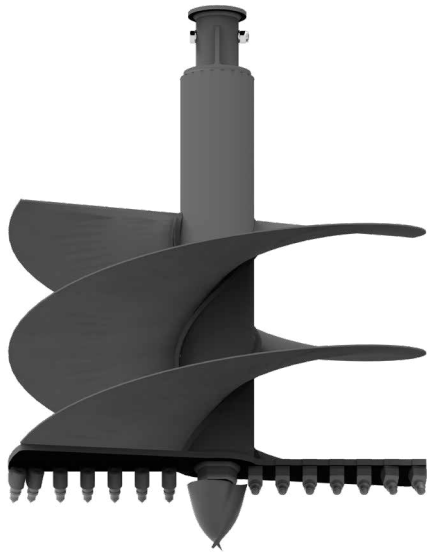

ROCK BIT EXTRA

PUNTA ROCCIA EXTRA

CHIAVE	50	50	70	70
MODEL VORTEX	V1 - V2 - V3 - V4 - V5	V1 - V2 - V3 - V4 - V5	V6 - V7 - V8 - V9	V6 - V7 - V8 - V9
A (mm)	1000	1000	1000	1000
B (mm)	800	1000	800	1000
C (mm)	600	600	600	600
Kg	142	144	188	191