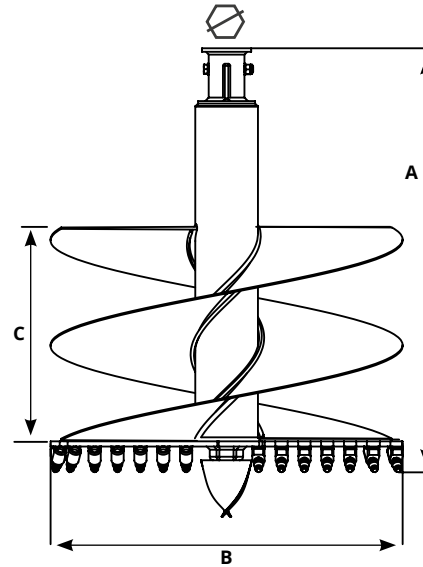

ROCK BIT EXTRA

PUNTA ROCCIA EXTRA

CHIAVE	50	50	70	70
MODEL VORTEX	V1 - V2 - V3 - V4 - V5	V1 - V2 - V3 - V4 - V5	V6 - V7 - V8 - V9	V6 - V7 - V8 - V9
A (mm)	1000	1000	1000	1000
B (mm)	800	1000	800	1000
C (mm)	600	600	600	600
Kg	142	144	188	191