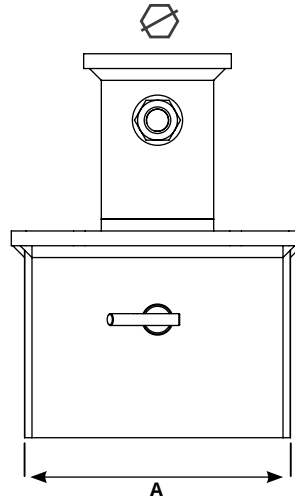

ANCHOR ADAPTER

ADAPTER FÜR ANKER

 SCHLÜSSEL	50	70
A (mm)	50	65
Kg	8	11