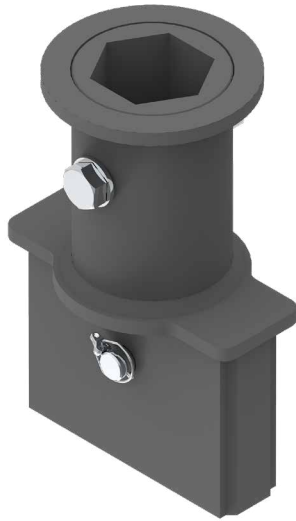

ANCHOR ADAPTER

ADAPTER FÜR ANKER

 SCHLÜSSEL	50	70
A (mm)	50	65
Kg	8	11