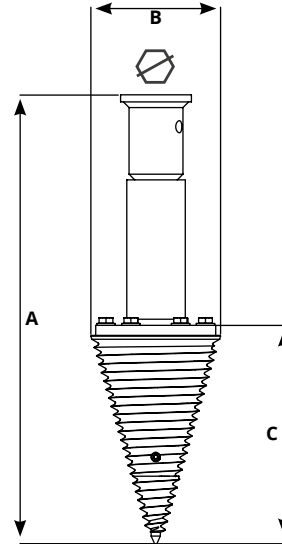

LOG SPLITTER CONICAL BIT

KONUS ZUM AUFBRECHEN VON WURZELSTÖCKEN

› Ideal zum zerteilen von baumstämmen

SCHLÜSSEL	50	70
MODEL VORTEX	V1 - V2 - V3 - V4 - V5	V6 - V7 - V8 - V9
A (mm)	550	775
B (mm)	170	220
C (mm)	305	390
Kg	23	48