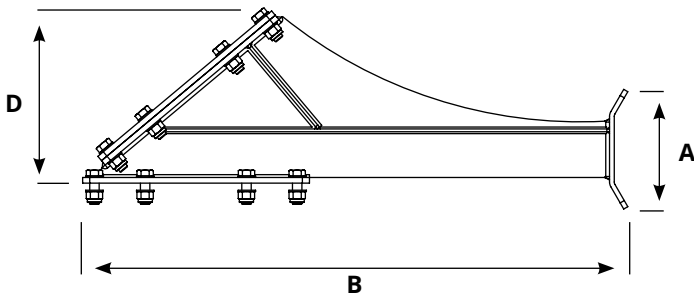

TORNADO SUPPORT FOOT

STÜTZFUSS FÜR TORNADO

- Der auf der Tornado montierte Stützfuß ist unverzichtbar als Unterstützung für die Fortbewegung mit dem Raupenbagger.

Model	A mm	B mm	C mm	D mm	Kg.	Model
TORNADO SUPPORT FOOT	254	1155	400	365	100	TORNADO 600 TORNADO 600 PLUS