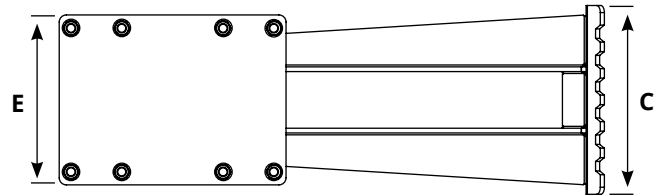

TORNADO SUPPORT FOOT

STÜTZFUSS FÜR TORNADO

- Der auf der Tornado montierte Stützfuß ist unverzichtbar als Unterstützung für die Fortbewegung mit dem Raupenbagger.

Model	A mm	B mm	C mm	D mm	Kg.	Model
TORNADO SUPPORT FOOT	254	1155	400	365	100	TORNADO 600 TORNADO 600 PLUS