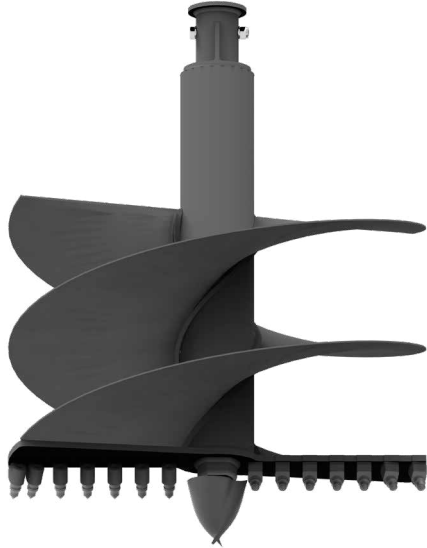

# ROCK BIT EXTRA

## EXTRA BOHRER FÜR FELS

SCHLÜSSEL	50	50	70	70
MODEL VORTEX	V1 - V2 - V3 - V4 - V5	V1 - V2 - V3 - V4 - V5	V6 - V7 - V8 - V9	V6 - V7 - V8 - V9
A (mm)	1000	1000	1000	1000
B (mm)	800	1000	800	1000
C (mm)	600	600	600	600
Kg	142	144	188	191