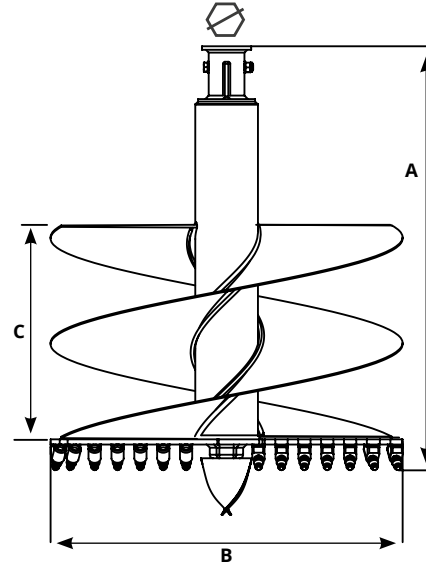

## EXTRA BOHRER FÜR FELS

SCHLÜSSEL	50	50	70	70
MODEL VORTEX	V1 - V2 - V3 - V4 - V5	V1 - V2 - V3 - V4 - V5	V6 - V7 - V8 - V9	V6 - V7 - V8 - V9
A (mm)	1000	1000	1000	1000
B (mm)	800	1000	800	1000
C (mm)	600	600	600	600
Kg	142	144	188	191