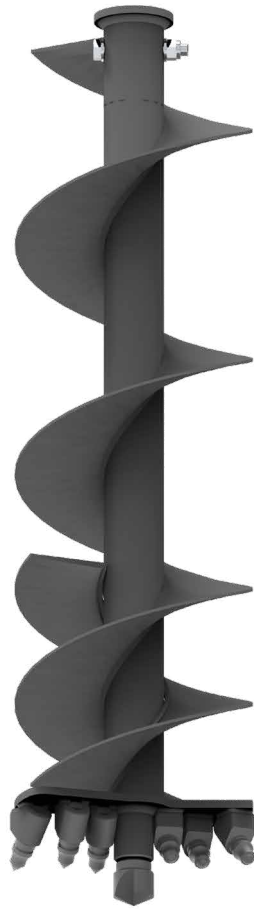

ROCK BIT

BOHRER FÜR FELS

SCHLÜSSEL \varnothing 50 (A) 1000mm

B (mm)	100	150	200	250	300	350	400	500	600
Kg	21	26	31	33	37	46	50	71	84

SCHLÜSSEL \varnothing 70 (A) 1000mm

B (mm)	100	150	200	250	300	350	400	500	600
Kg	/	29	33	36	40	48	52	74	87