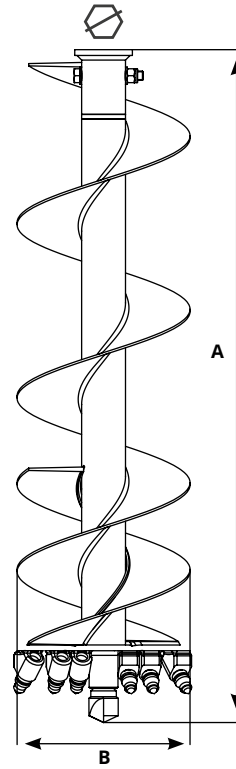

ROCK BIT

BOHRER FÜR FELS

SCHLÜSSEL \varnothing 50 (A) 1000mm

B (mm)	100	150	200	250	300	350	400	500	600
Kg	21	26	31	33	37	46	50	71	84

SCHLÜSSEL \varnothing 70 (A) 1000mm

B (mm)	100	150	200	250	300	350	400	500	600
Kg	/	29	33	36	40	48	52	74	87