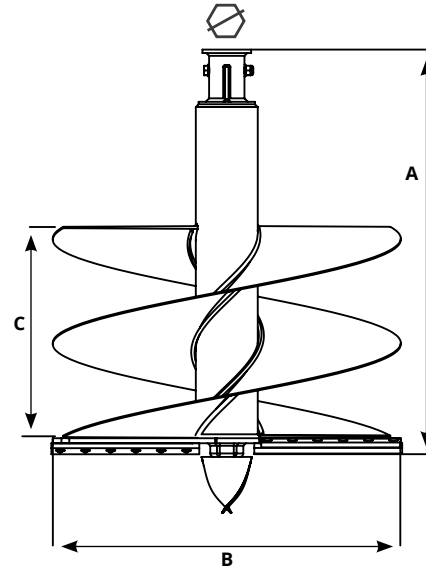

LAND BIT EXTRA

EXTRA ERDBOHRER

SCHLÜSSEL	50	50	70	70
MODEL VORTEX	V1 - V2 - V3 - V4 - V5	V1 - V2 - V3 - V4 - V5	V6 - V7 - V8 - V9	V6 - V7 - V8 - V9
A (mm)	1000	1000	1000	1000
B (mm)	800	1000	800	1000
C (mm)	600	600	600	600
Kg	138	180	140	183