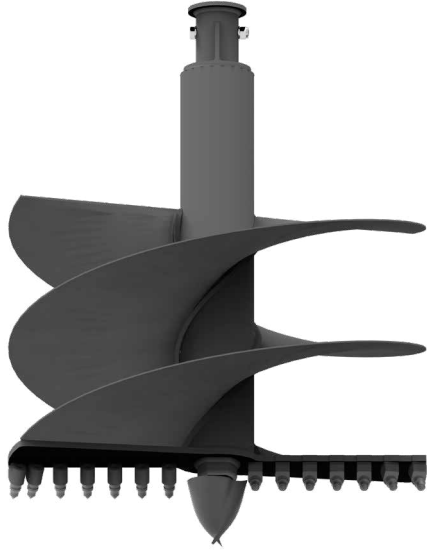

ROCK BIT EXTRA

ROCK BIT EXTRA

 WRECH	50	50	70	70
MODEL VORTEX	V1 - V2 - V3 - V4 - V5	V1 - V2 - V3 - V4 - V5	V6 - V7 - V8 - V9	V6 - V7 - V8 - V9
A (mm)	1000	1000	1000	1000
B (mm)	800	1000	800	1000
C (mm)	600	600	600	600
Kg	142	144	188	191