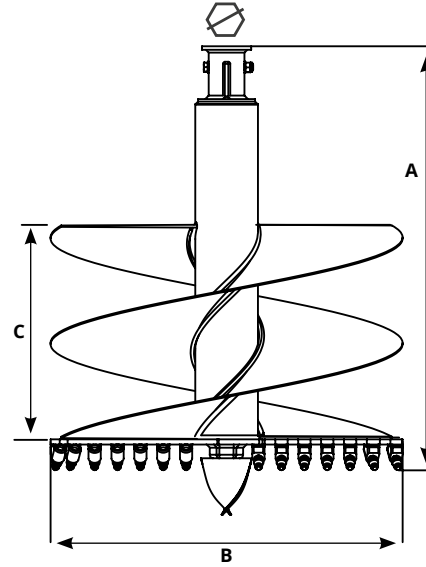

ROCK BIT EXTRA

ROCK BIT EXTRA

 WRECH	50	50	70	70
MODEL VORTEX	V1 - V2 - V3 - V4 - V5	V1 - V2 - V3 - V4 - V5	V6 - V7 - V8 - V9	V6 - V7 - V8 - V9
A (mm)	1000	1000	1000	1000
B (mm)	800	1000	800	1000
C (mm)	600	600	600	600
Kg	142	144	188	191