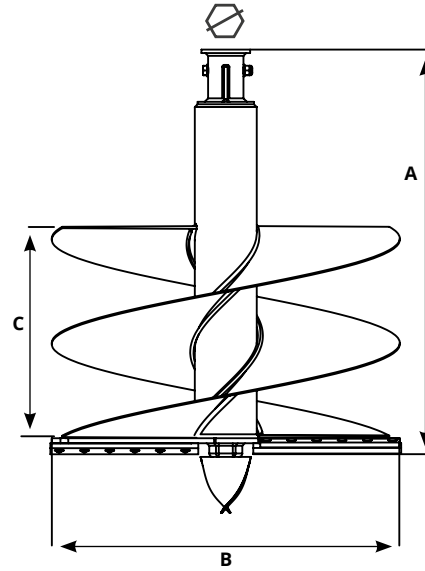

## LAND BIT EXTRA

WRENCH	50	50	70	70
MODEL VORTEX	V1 - V2 - V3 - V4 - V5	V1 - V2 - V3 - V4 - V5	V6 - V7 - V8 - V9	V6 - V7 - V8 - V9
A (mm)	1000	1000	1000	1000
B (mm)	800	1000	800	1000
C (mm)	600	600	600	600
Kg	138	180	140	183