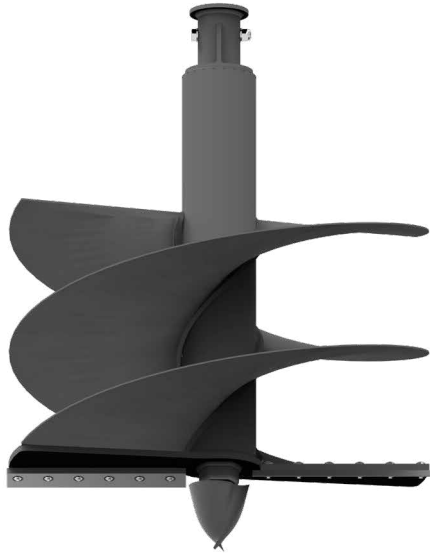

# LAND BIT EXTRA

## LAND BIT EXTRA

WRENCH	50	50	70	70
MODEL VORTEX	V1 - V2 - V3 - V4 - V5	V1 - V2 - V3 - V4 - V5	V6 - V7 - V8 - V9	V6 - V7 - V8 - V9
A (mm)	1000	1000	1000	1000
B (mm)	800	1000	800	1000
C (mm)	600	600	600	600
Kg	138	180	140	183