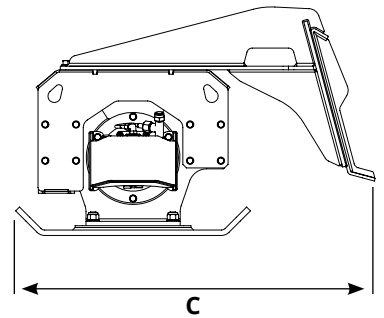

## FRONT-MOUNTED DOUBLE COMPACTION PLATE

- > The front mounted compaction plate allows you to compact a large area faster
- > Suitable for compacting yards, cycle paths, etc.

Model	A mm	B mm	C mm	D mm	Kg.	Model. PLURY
PLURY KN 9+9 120	1200	525	990	1190	400	W1 9.0
PLURY KN 9+9 140	1400	525	990	1190	420	W1 9.0
PLURY KN 15+15 140	1400	630	1000	1190	485	W1 15.0
PLURY KN 15+15 160	1600	630	1000	1190	505	W1 15.0
PLURY KN 27+27 160	1600	730	1150	1190	790	W1 27.0
PLURY KN 27+27 180	1800	730	1150	1190	820	W1 27.0
PLURY KN 40+40 180	1800	730	1150	1190	825	W1 40.0
PLURY KN 40+40 200	2000	730	1150	1190	885	W1 40.0
PLURY KN 65+65 200	2000	840	1250	1190	1290	W1 65.0
PLURY KN 65+65 220	2200	840	1250	1190	1330	W1 65.0