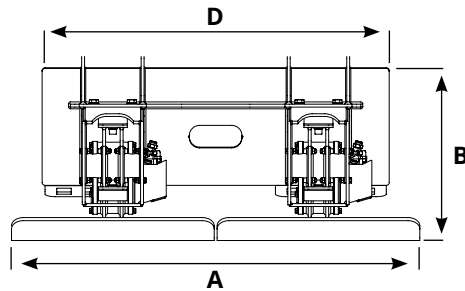

## FRONT-MOUNTED DOUBLE COMPACTION PLATE

- > The front mounted compaction plate allows you to compact a large area faster
- > Suitable for compacting yards, cycle paths, etc.

Model	A mm	B mm	C mm	D mm	Kg.	Model. PLURY
PLURY KN 9+9 120	1200	525	990	1190	400	W1 9.0
PLURY KN 9+9 140	1400	525	990	1190	420	W1 9.0
PLURY KN 15+15 140	1400	630	1000	1190	485	W1 15.0
PLURY KN 15+15 160	1600	630	1000	1190	505	W1 15.0
PLURY KN 27+27 160	1600	730	1150	1190	790	W1 27.0
PLURY KN 27+27 180	1800	730	1150	1190	820	W1 27.0
PLURY KN 40+40 180	1800	730	1150	1190	825	W1 40.0
PLURY KN 40+40 200	2000	730	1150	1190	885	W1 40.0
PLURY KN 65+65 200	2000	840	1250	1190	1290	W1 65.0
PLURY KN 65+65 220	2200	840	1250	1190	1330	W1 65.0