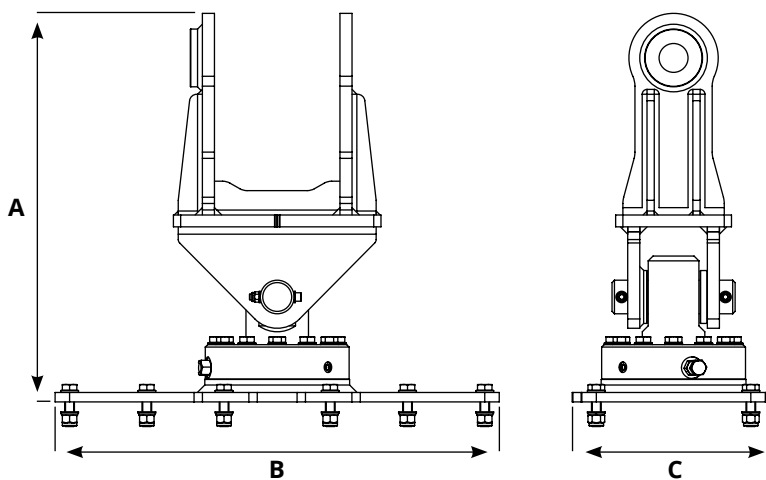

MECHANICAL SLEWING

RASTRILLO MECÁNICO

- › El rastrillo mecánico se puede montar en el brazo de la excavadora de manera oscilante
- › La rotación mecánica permite que el equipo gire sobre sí mismo en una rotación parcial de 120°

Model	A mm	B mm	C mm	Max Rotation	Kg.	Model. PLURY
MECHANICAL SLEWING 18/40 ton	920	805	420	120°	210	W2 150.0 W2 180.0