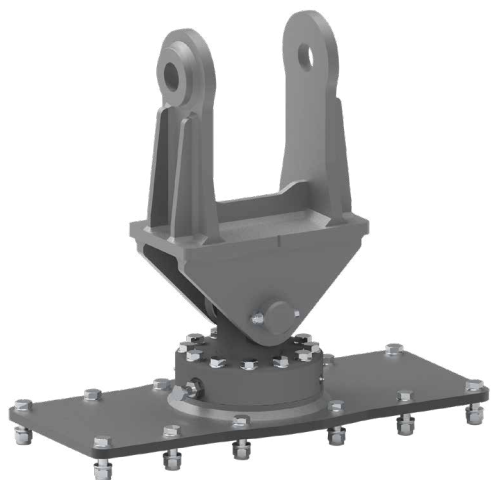

MECHANICAL SLEWING

RASTRILLO MECÁNICO

- › El rastrillo mecánico se puede montar en el brazo de la excavadora de manera oscilante
- › La rotación mecánica permite que el equipo gire sobre sí mismo en una rotación parcial de 120°

Model	A mm	B mm	C mm	Max Rotation	Kg.	Model. PLURY
MECHANICAL SLEWING 18/40 ton	920	805	420	120°	210	W2 150.0 W2 180.0