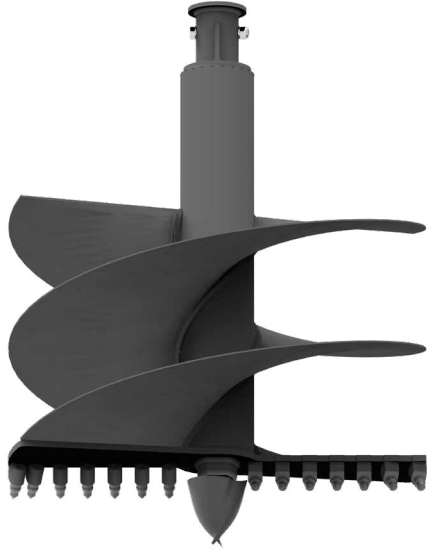

# ROCK BIT EXTRA

## PUNTA DE ROCA EXTRA

| CHIAVE       | 50                     | 50                     | 70                | 70                |
|--------------|------------------------|------------------------|-------------------|-------------------|
| MODEL VORTEX | V1 - V2 - V3 - V4 - V5 | V1 - V2 - V3 - V4 - V5 | V6 - V7 - V8 - V9 | V6 - V7 - V8 - V9 |
| A (mm)       | 1000                   | 1000                   | 1000              | 1000              |
| B (mm)       | 800                    | 1000                   | 800               | 1000              |
| C (mm)       | 600                    | 600                    | 600               | 600               |
| Kg           | 142                    | 144                    | 188               | 191               |