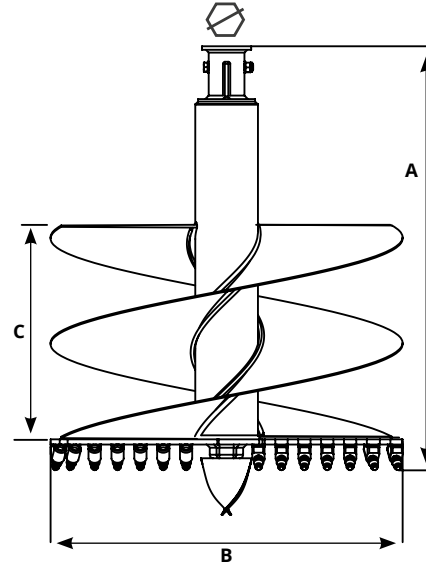

## PUNTA DE ROCA EXTRA

| CHIAVE       | 50                     | 50                     | 70                | 70                |
|--------------|------------------------|------------------------|-------------------|-------------------|
| MODEL VORTEX | V1 - V2 - V3 - V4 - V5 | V1 - V2 - V3 - V4 - V5 | V6 - V7 - V8 - V9 | V6 - V7 - V8 - V9 |
| A (mm)       | 1000                   | 1000                   | 1000              | 1000              |
| B (mm)       | 800                    | 1000                   | 800               | 1000              |
| C (mm)       | 600                    | 600                    | 600               | 600               |
| Kg           | 142                    | 144                    | 188               | 191               |