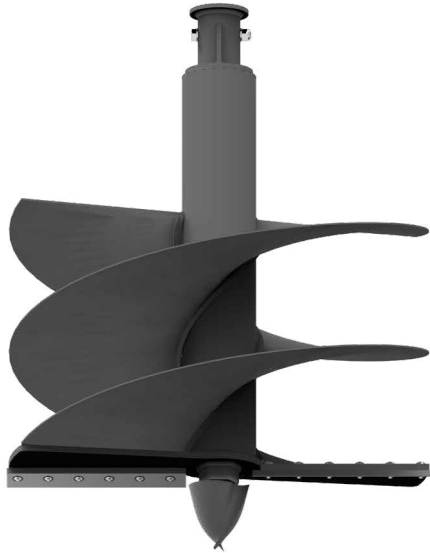

LAND BIT EXTRA

PUNTA DE TIERRA EXTRA

LLAVE	50	50	70	70
MODEL VORTEX	V1 - V2 - V3 - V4 - V5	V1 - V2 - V3 - V4 - V5	V6 - V7 - V8 - V9	V6 - V7 - V8 - V9
A (mm)	1000	1000	1000	1000
B (mm)	800	1000	800	1000
C (mm)	600	600	600	600
Kg	138	180	140	183