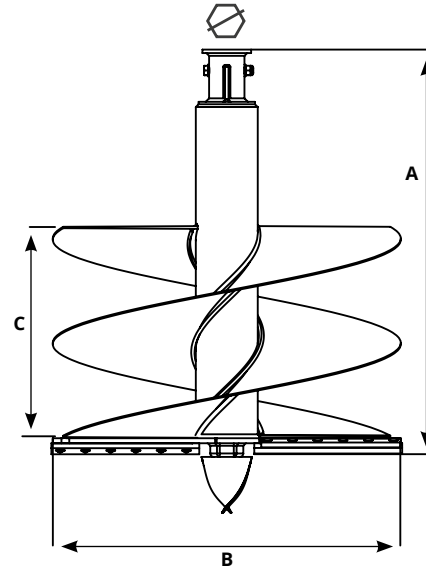

LAND BIT EXTRA

PUNTA DE TIERRA EXTRA

LLAVE	50	50	70	70
MODEL VORTEX	V1 - V2 - V3 - V4 - V5	V1 - V2 - V3 - V4 - V5	V6 - V7 - V8 - V9	V6 - V7 - V8 - V9
A (mm)	1000	1000	1000	1000
B (mm)	800	1000	800	1000
C (mm)	600	600	600	600
Kg	138	180	140	183