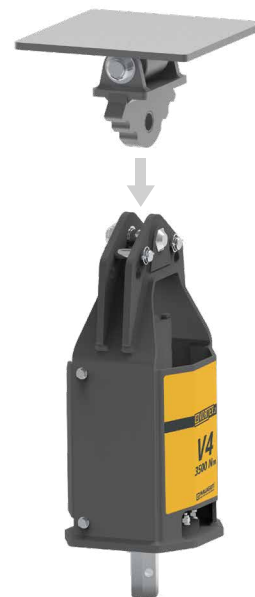

SINGLE PIN ATTACHMENT

ENGANCHE DE UN SOLO PERNO

MODEL VORTEX	V1	V2 - V3	V4 - V5	V6 - V7	V8 - V9
Kg	15	20	25	40	60

DOUBLE JOINT ATTACHMENT

ENGANCHE DE DOBLE ARTICULACIÓN

MODEL VORTEX	V1	V2 - V3	V4 - V5	V6 - V7	V8 - V9
Kg	25	26	35	65	86