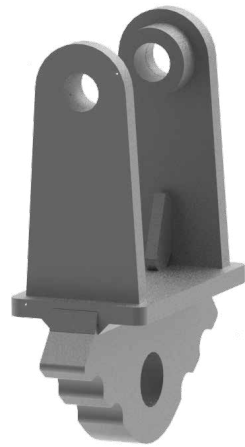

SINGLE PIN ATTACHMENT

ENGANCHE DE UN SOLO PERNO

MODEL VORTEX	V1	V2 - V3	V4 - V5	V6 - V7	V8 - V9
Kg	15	20	25	40	60

DOUBLE JOINT ATTACHMENT

ENGANCHE DE DOBLE ARTICULACIÓN

MODEL VORTEX	V1	V2 - V3	V4 - V5	V6 - V7	V8 - V9
Kg	25	26	35	65	86