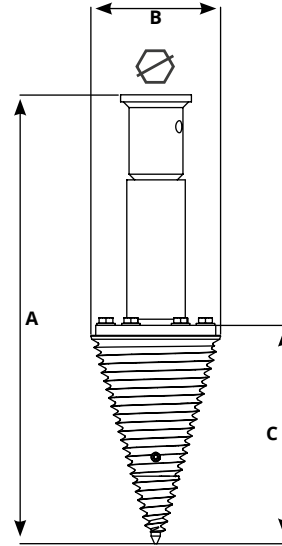

LOG SPLITTER CONICAL BIT

CONO PARTE TRONCOS

› Ideal para el corte de troncos

LLAVE	50	70
MODEL VORTEX	V1 - V2 - V3 - V4 - V5	V6 - V7 - V8 - V9
A (mm)	550	775
B (mm)	170	220
C (mm)	305	390
Kg	23	48