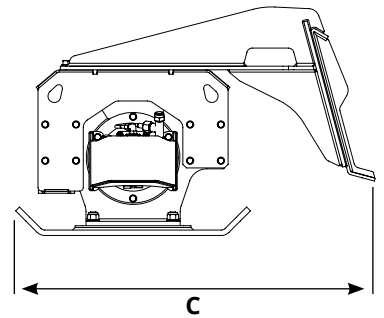

## PLACA DOBLE COMPACTADOR FRONTAL

- > El compactador de placa frontal le permite compactar un área grande más rápido
- > Apto para compactar plazas, carriles bici, etc.

Model	A mm	B mm	C mm	D mm	Kg.	Model. PLURY
PLURY KN 9+9 120	1200	525	990	1190	400	W1 9.0
PLURY KN 9+9 140	1400	525	990	1190	420	W1 9.0
PLURY KN 15+15 140	1400	630	1000	1190	485	W1 15.0
PLURY KN 15+15 160	1600	630	1000	1190	505	W1 15.0
PLURY KN 27+27 160	1600	730	1150	1190	790	W1 27.0
PLURY KN 27+27 180	1800	730	1150	1190	820	W1 27.0
PLURY KN 40+40 180	1800	730	1150	1190	825	W1 40.0
PLURY KN 40+40 200	2000	730	1150	1190	885	W1 40.0
PLURY KN 65+65 200	2000	840	1250	1190	1290	W1 65.0
PLURY KN 65+65 220	2200	840	1250	1190	1330	W1 65.0