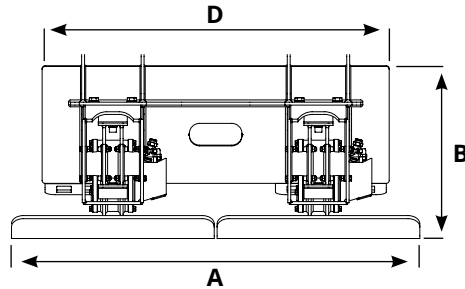

## PLACA DOBLE COMPACTADOR FRONTAL

- > El compactador de placa frontal le permite compactar un área grande más rápido
- > Apto para compactar plazas, carriles bici, etc.

Model	A mm	B mm	C mm	D mm	Kg.	Model. PLURY
PLURY KN 9+9 120	1200	525	990	1190	400	W1 9.0
PLURY KN 9+9 140	1400	525	990	1190	420	W1 9.0
PLURY KN 15+15 140	1400	630	1000	1190	485	W1 15.0
PLURY KN 15+15 160	1600	630	1000	1190	505	W1 15.0
PLURY KN 27+27 160	1600	730	1150	1190	790	W1 27.0
PLURY KN 27+27 180	1800	730	1150	1190	820	W1 27.0
PLURY KN 40+40 180	1800	730	1150	1190	825	W1 40.0
PLURY KN 40+40 200	2000	730	1150	1190	885	W1 40.0
PLURY KN 65+65 200	2000	840	1250	1190	1290	W1 65.0
PLURY KN 65+65 220	2200	840	1250	1190	1330	W1 65.0