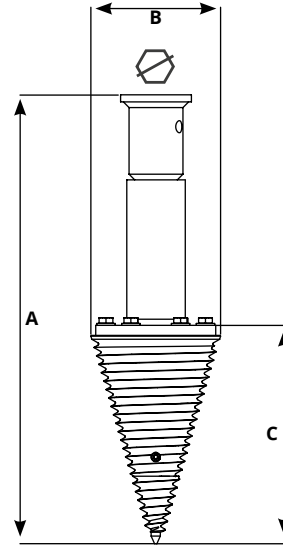

# LOG SPLITTER CONICAL BIT

CONE FENDEUR DE TRONCS

› Idéal pour le découpage de troncs

 CLEF	<b>50</b>	<b>70</b>
MODEL VORTEX	V1 - V2 - V3 - V4 - V5	V6 - V7 - V8 - V9
A (mm)	550	775
B (mm)	170	220
C (mm)	305	390
Kg	23	48