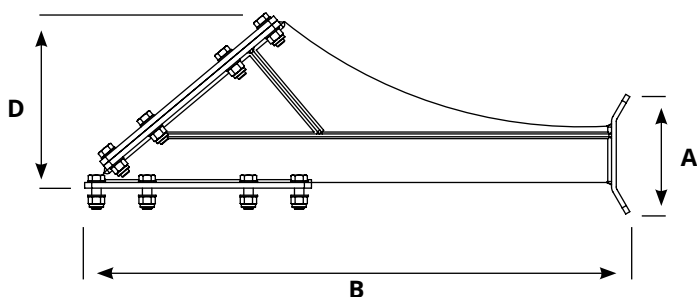

TORNADO SUPPORT FOOT

PIED POUR TORNADO

- › Le pied monté sur la Tornado est indispensable comme support pour se déplacer avec l'excavatrice araignée

Model	A mm	B mm	C mm	D mm	Kg.	Model
TORNADO SUPPORT FOOT	254	1155	400	365	100	TORNADO 600 TORNADO 600 PLUS