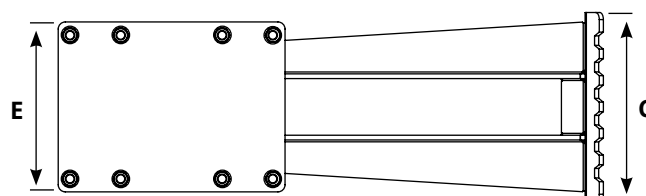

TORNADO SUPPORT FOOT

PIED POUR TORNADO

- › Le pied monté sur la Tornado est indispensable comme support pour se déplacer avec l'excavatrice araignée

Model	A mm	B mm	C mm	D mm	Kg.	Model
TORNADO SUPPORT FOOT	254	1155	400	365	100	TORNADO 600 TORNADO 600 PLUS