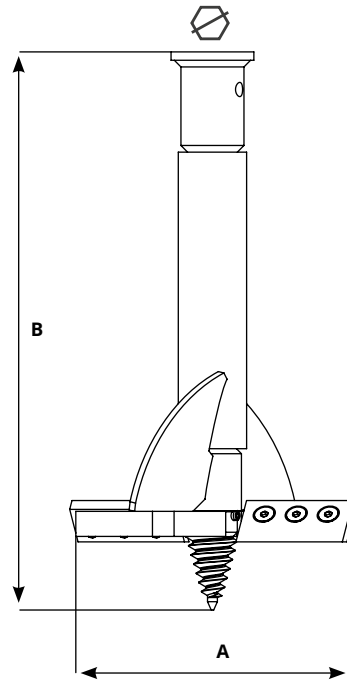

STUMP GRINDER BIT

POINTE DE ROGNEUSE DE SOUCHES

› Idéal pour le fraisage et le broyage des souches et des racines d'arbres

CLÉF	50	70
MODEL VORTEX	V1 - V2 - V3 - V4 - V5	V6 - V7 - V8 - V9
A (mm)	330	330
B (mm)	670	700
Kg	29	33