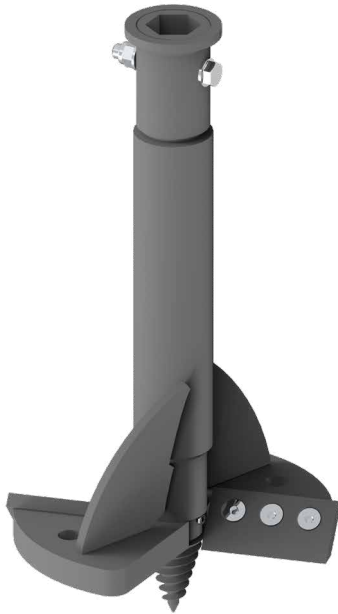

STUMP GRINDER BIT

POINTE DE ROGNEUSE DE SOUCHES

› Idéal pour le fraisage et le broyage des souches et des racines d'arbres

CLÉF	50	70
MODEL VORTEX	V1 - V2 - V3 - V4 - V5	V6 - V7 - V8 - V9
A (mm)	330	330
B (mm)	670	700
Kg	29	33