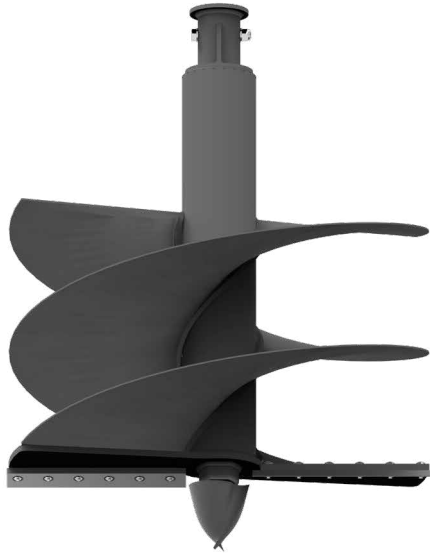

LAND BIT EXTRA

POINTE TERRE EXTRA

 CLEF	50	50	70	70
MODEL VORTEX	V1 - V2 - V3 - V4 - V5	V1 - V2 - V3 - V4 - V5	V6 - V7 - V8 - V9	V6 - V7 - V8 - V9
A (mm)	1000	1000	1000	1000
B (mm)	800	1000	800	1000
C (mm)	600	600	600	600
Kg	138	180	140	183