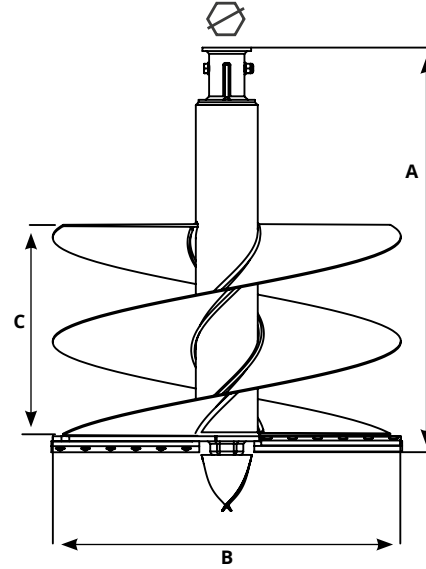

LAND BIT EXTRA

POINTE TERRE EXTRA

 CLEF	50	50	70	70
MODEL VORTEX	V1 - V2 - V3 - V4 - V5	V1 - V2 - V3 - V4 - V5	V6 - V7 - V8 - V9	V6 - V7 - V8 - V9
A (mm)	1000	1000	1000	1000
B (mm)	800	1000	800	1000
C (mm)	600	600	600	600
Kg	138	180	140	183