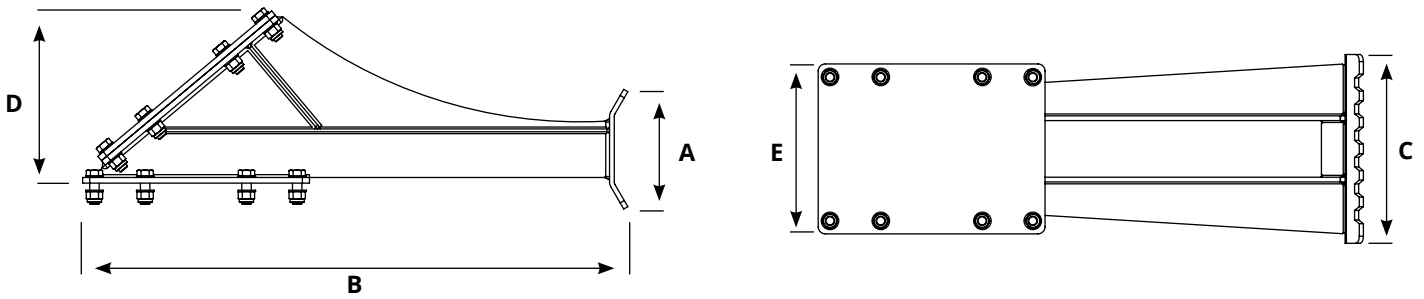

TORNADO SUPPORT FOOT

PIED POUR TORNADO

- › Le pied monté sur la Tornado est indispensable comme support pour se déplacer avec l'excavatrice araignée

Model	A mm	B mm	C mm	D mm	Kg.	Model
TORNADO SUPPORT FOOT	254	1155	400	365	100	TORNADO 600 TORNADO 600 PLUS