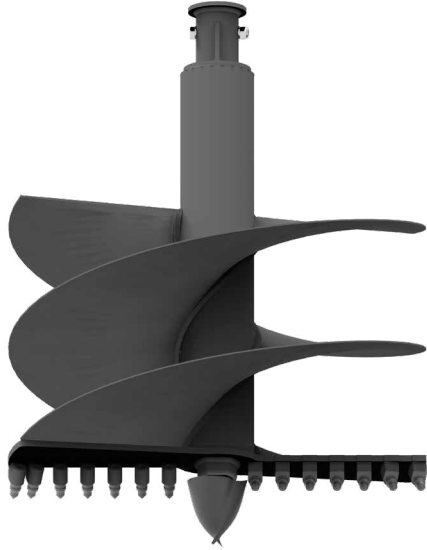

ROCK BIT EXTRA

POINTE POUR ROCHE EXTRA

 CLEF	50	50	70	70
MODEL VORTEX	V1 - V2 - V3 - V4 - V5	V1 - V2 - V3 - V4 - V5	V6 - V7 - V8 - V9	V6 - V7 - V8 - V9
A (mm)	1000	1000	1000	1000
B (mm)	800	1000	800	1000
C (mm)	600	600	600	600
Kg	142	144	188	191