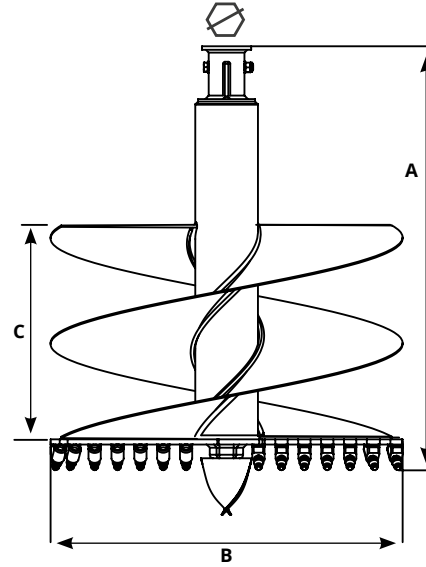

ROCK BIT EXTRA

POINTE POUR ROCHE EXTRA

 CLEF	50	50	70	70
MODEL VORTEX	V1 - V2 - V3 - V4 - V5	V1 - V2 - V3 - V4 - V5	V6 - V7 - V8 - V9	V6 - V7 - V8 - V9
A (mm)	1000	1000	1000	1000
B (mm)	800	1000	800	1000
C (mm)	600	600	600	600
Kg	142	144	188	191