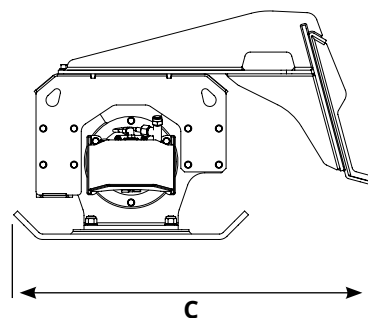

PLURY KN

PLAQUE DOUBLE COMPACTEUR AVANT

- › La plaque de compactage frontale vous permet de compacter plus rapidement une grande surface
- › Convient pour compacter les places, les pistes cyclables, etc.

Model	A mm	B mm	C mm	D mm	Kg.	Model. PLURY
PLURY KN 9+9 120	1200	525	990	1190	400	W1 9.0
PLURY KN 9+9 140	1400	525	990	1190	420	W1 9.0
PLURY KN 15+15 140	1400	630	1000	1190	485	W1 15.0
PLURY KN 15+15 160	1600	630	1000	1190	505	W1 15.0
PLURY KN 27+27 160	1600	730	1150	1190	790	W1 27.0
PLURY KN 27+27 180	1800	730	1150	1190	820	W1 27.0
PLURY KN 40+40 180	1800	730	1150	1190	825	W1 40.0
PLURY KN 40+40 200	2000	730	1150	1190	885	W1 40.0
PLURY KN 65+65 200	2000	840	1250	1190	1290	W1 65.0
PLURY KN 65+65 220	2200	840	1250	1190	1330	W1 65.0

Model

COUPLING TO LOADER
supplément pour PALE