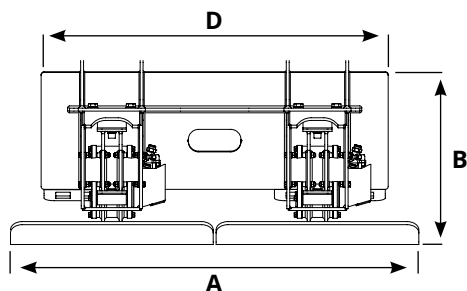

PLURY KN

PLAQUE DOUBLE COMPACTEUR AVANT

- › La plaque de compactage frontale vous permet de compacter plus rapidement une grande surface
- › Convient pour compacter les places, les pistes cyclables, etc.

Model	A mm	B mm	C mm	D mm	Kg.	Model. PLURY
PLURY KN 9+9 120	1200	525	990	1190	400	W1 9.0
PLURY KN 9+9 140	1400	525	990	1190	420	W1 9.0
PLURY KN 15+15 140	1400	630	1000	1190	485	W1 15.0
PLURY KN 15+15 160	1600	630	1000	1190	505	W1 15.0
PLURY KN 27+27 160	1600	730	1150	1190	790	W1 27.0
PLURY KN 27+27 180	1800	730	1150	1190	820	W1 27.0
PLURY KN 40+40 180	1800	730	1150	1190	825	W1 40.0
PLURY KN 40+40 200	2000	730	1150	1190	885	W1 40.0
PLURY KN 65+65 200	2000	840	1250	1190	1290	W1 65.0
PLURY KN 65+65 220	2200	840	1250	1190	1330	W1 65.0